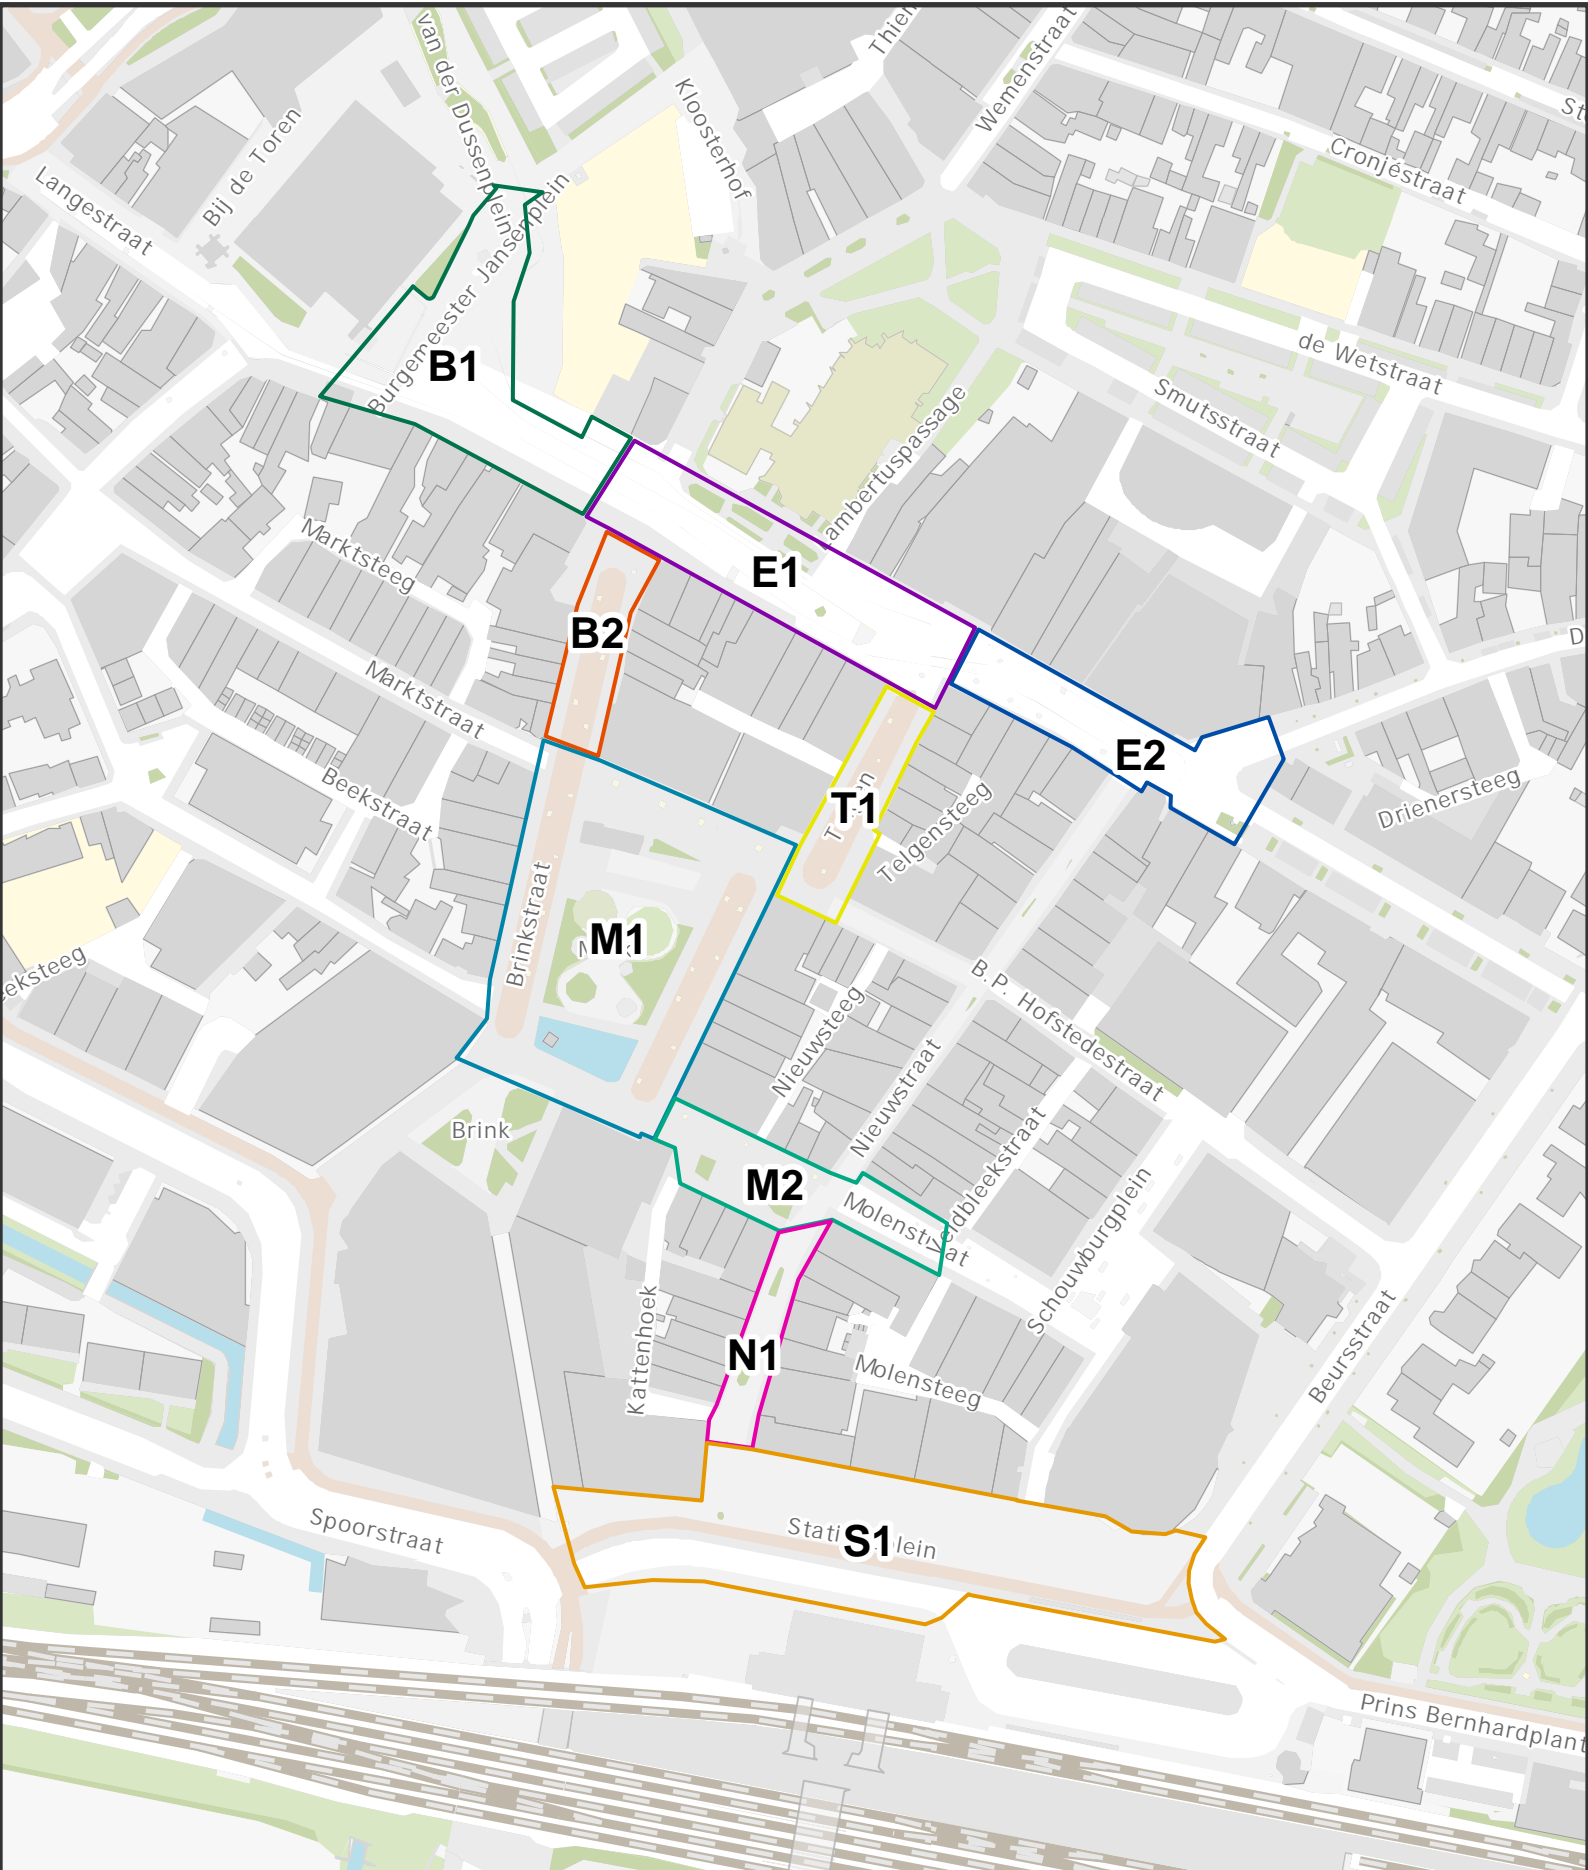

# Lambertuskermis Kermisterrein 2025

- |  |   |   |
|--|---|---|
|  Brinkstraat              |  Enschedesestraat West |  Telgen        |
|  Burgemeester Jansenplein |  Markt                 |  Nieuwstraat   |
|  Enschedesestraat Oost    |  Molenstraat           |  Stationsplein |