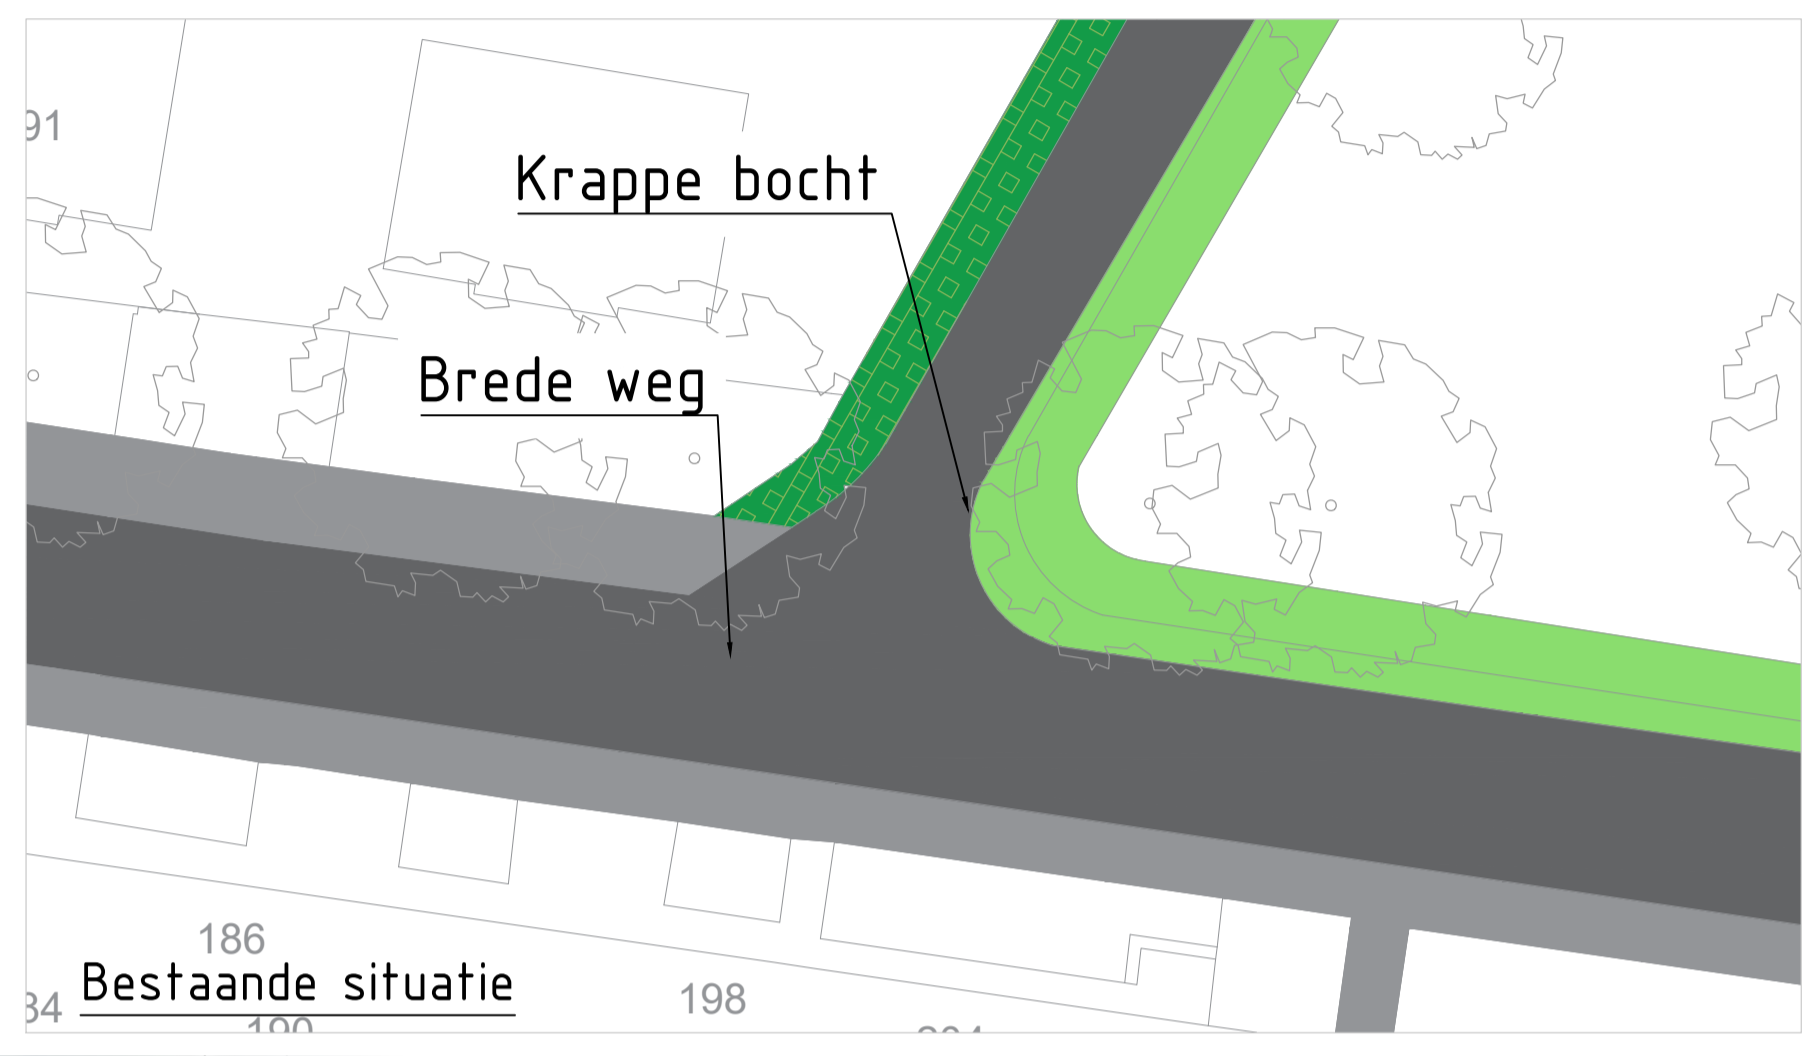

Landmansweg Hengelo

Voorbeeld nieuw wegprofiel

Bestaande situatie

- Legenda**
- Parkeren
 - Rijbaan (klinkers)
 - Rijbaan (asfalt)
 - Trottoir / Inritten
 - Groen