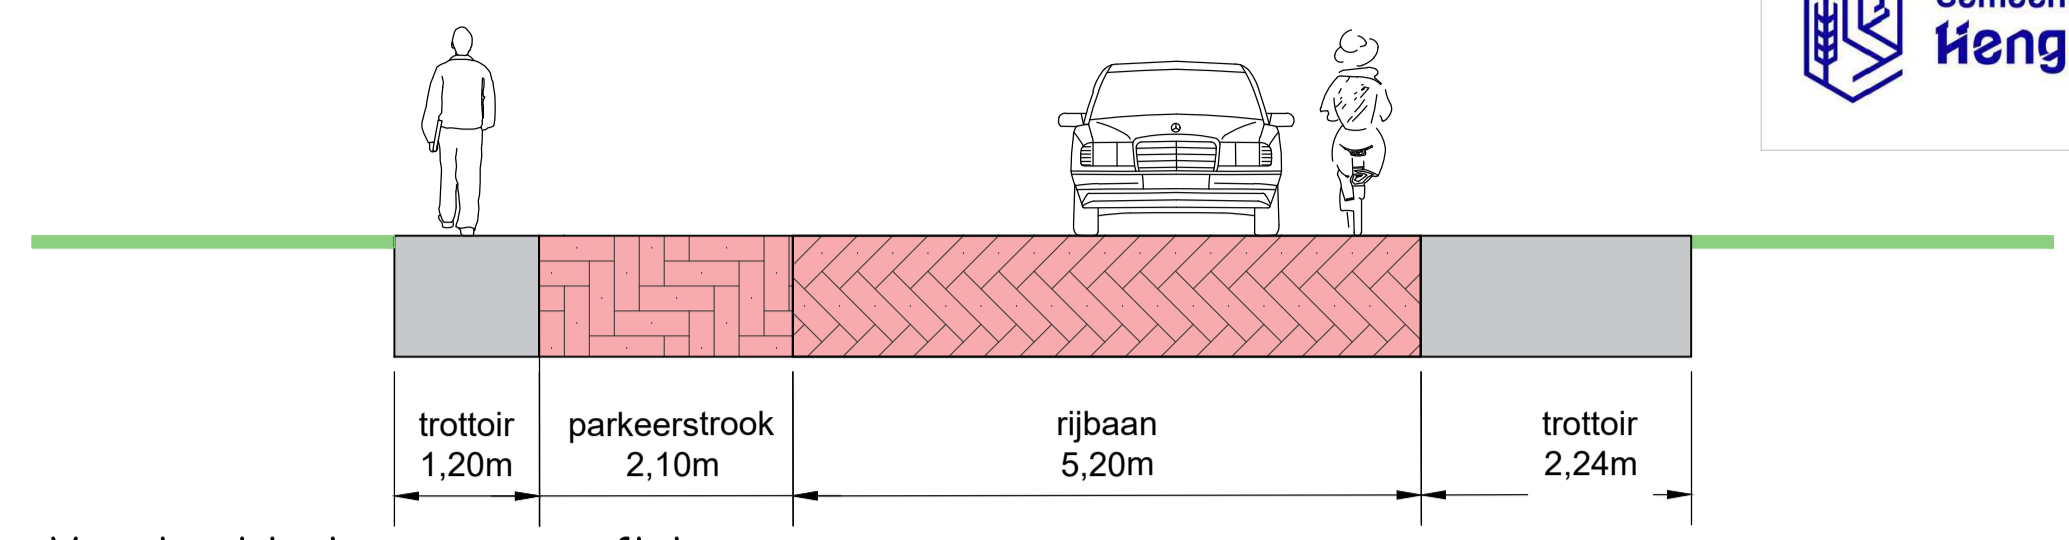

Landmansweg Hengelo

Voorbeeld nieuw wegprofiel

Bestaande situatie

- Legenda**
- Parkeren
 - Rijbaan (klinkers)
 - Rijbaan (asfalt)
 - Trottoir / Inritten
 - Groen